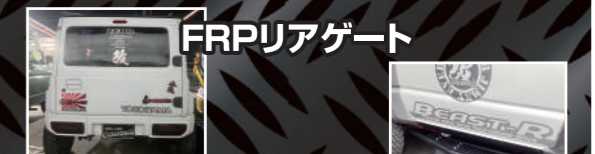

AT	¥2,238,060
MT	¥2,142,030

— XG —

AT	¥2,115,410
MT	¥2,019,380

※上記価格には、ホイール代・諸経費は含まれておりません。

BEAST-R

おススメオプションパーツ

FRPリアゲート
サイドガードステップ

※詳しくは、13・14ページをご確認下さい。